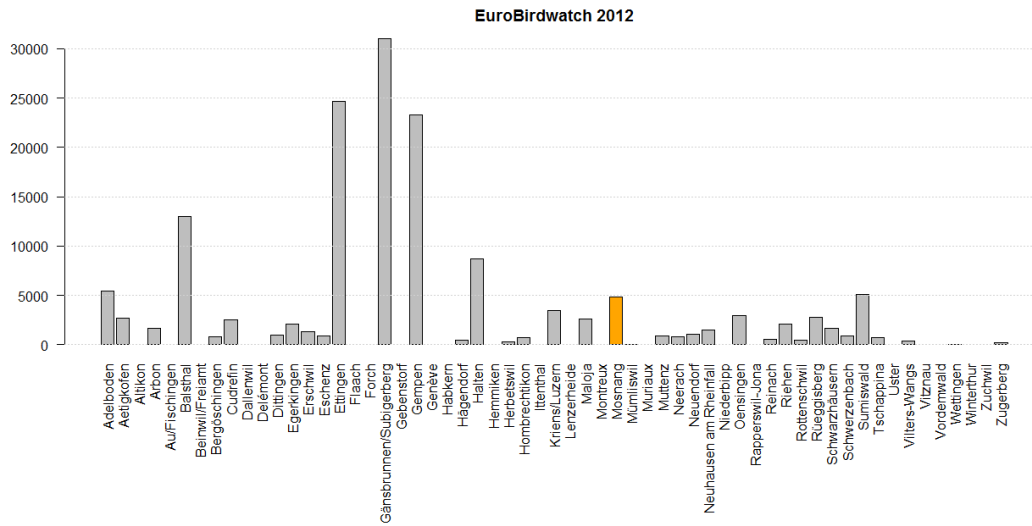

## Anhang EuroBirdwatch

<b>Ortsname</b>	<b>Anzahl Vögel</b>
<b>Adelboden</b>	<b>3681</b>
2012	5409
2013	2364
2014	4022
2015	3510
2016	4789
2017	1991
<b>Aetigkofen</b>	<b>1290</b>
2012	2670
2013	1447
2014	368
2015	1097
2016	877
2017	1281
<b>Altikon</b>	<b>847</b>
2015	830
2016	600
2017	1111
<b>Arbon</b>	<b>1194</b>
2012	1669
2013	1649
2014	1392
2015	1563
2016	419
2017	473
<b>Au/Fischingen</b>	<b>1406</b>
2016	1099
2017	1712
<b>Balsthal</b>	<b>2764</b>
2012	13042
2013	257
2014	81
2015	222
2016	1149
2017	1833
<b>Beinwil/Freiamt</b>	<b>2395</b>
2015	540
2017	4249
<b>Bergöschingen</b>	<b>660</b>
2012	803
2013	568
2014	1046
2015	610
2016	215

2017	717
<b>Beromünster</b>	<b>2053</b>
2016	2053
<b>Bière</b>	<b>800</b>
2014	800
<b>Blauen</b>	<b>21</b>
2012	21
<b>Bleichenberg</b>	<b>0</b>
2012	0
<b>Bubendorf</b>	<b>327</b>
2012	479
2013	175
<b>Buus</b>	<b>213</b>
2012	399
2013	132
2014	142
2015	177
<b>Cudrefin</b>	<b>1770</b>
2012	2500
2013	2650
2017	160
<b>Dallenwil</b>	<b>312</b>
2014	170
2015	235
2016	63
2017	780
<b>Delémont</b>	<b>580</b>
2014	1100
2015	60
<b>Dittingen</b>	<b>614</b>
2012	980
2013	429
2016	155
2017	890
<b>Egerkingen</b>	<b>711</b>
2012	2111
2013	144
2014	269
2015	292
2016	482
2017	969
<b>Erschwil</b>	<b>1159</b>
2012	1370
2013	780
2014	2120
2015	820

2016	523
2017	1338
<b>Eschenz</b>	<b>808</b>
2012	880
2013	1000
2014	750
2015	850
2016	850
2017	520
<b>Ettingen</b>	<b>9964</b>
2012	24700
2013	3330
2014	1090
2015	2039
2016	822
2017	27800
<b>Fischingen</b>	<b>1367</b>
2013	590
2014	1360
2015	2150
<b>Flaach</b>	<b>626</b>
2015	792
2016	326
2017	761
<b>Forch</b>	<b>728</b>
2014	663
2015	586
2016	767
2017	897
<b>Frauenfeld</b>	<b>179</b>
2014	179
<b>Frick</b>	<b>1037</b>
2013	1870
2014	413
2015	1521
2016	345
<b>Gänsbrunnen/Subigerberg</b>	<b>9032</b>
2012	31016
2013	3492
2014	5092
2015	5800
2016	7653
2017	1140
<b>Gebenstorf</b>	<b>294</b>
2013	324
2015	265