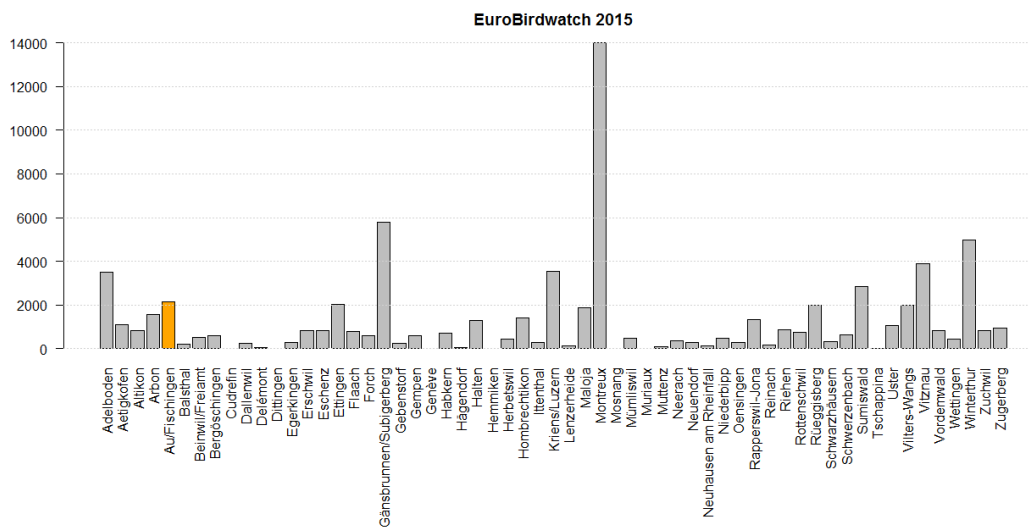

## Anhang EuroBirdwatch

<b>Ortsname</b>	<b>Anzahl Vögel</b>
<b>Adelboden</b>	<b>3681</b>
2012	5409
2013	2364
2014	4022
2015	3510
2016	4789
2017	1991
<b>Aetigkofen</b>	<b>1290</b>
2012	2670
2013	1447
2014	368
2015	1097
2016	877
2017	1281
<b>Altikon</b>	<b>847</b>
2015	830
2016	600
2017	1111
<b>Arbon</b>	<b>1194</b>
2012	1669
2013	1649
2014	1392
2015	1563
2016	419
2017	473
<b>Au/Fischingen</b>	<b>1406</b>
2016	1099
2017	1712
<b>Balsthal</b>	<b>2764</b>
2012	13042
2013	257
2014	81
2015	222
2016	1149
2017	1833
<b>Beinwil/Freiamt</b>	<b>2395</b>
2015	540
2017	4249
<b>Bergöschingen</b>	<b>660</b>
2012	803
2013	568
2014	1046
2015	610
2016	215

2017	717
<b>Beromünster</b>	<b>2053</b>
2016	2053
<b>Bière</b>	<b>800</b>
2014	800
<b>Blauen</b>	<b>21</b>
2012	21
<b>Bleichenberg</b>	<b>0</b>
2012	0
<b>Bubendorf</b>	<b>327</b>
2012	479
2013	175
<b>Buus</b>	<b>213</b>
2012	399
2013	132
2014	142
2015	177
<b>Cudrefin</b>	<b>1770</b>
2012	2500
2013	2650
2017	160
<b>Dallenwil</b>	<b>312</b>
2014	170
2015	235
2016	63
2017	780
<b>Delémont</b>	<b>580</b>
2014	1100
2015	60
<b>Dittingen</b>	<b>614</b>
2012	980
2013	429
2016	155
2017	890
<b>Egerkingen</b>	<b>711</b>
2012	2111
2013	144
2014	269
2015	292
2016	482
2017	969
<b>Erschwil</b>	<b>1159</b>
2012	1370
2013	780
2014	2120
2015	820

2016	523
2017	1338
<b>Eschenz</b>	<b>808</b>
2012	880
2013	1000
2014	750
2015	850
2016	850
2017	520
<b>Ettingen</b>	<b>9964</b>
2012	24700
2013	3330
2014	1090
2015	2039
2016	822
2017	27800
<b>Fischingen</b>	<b>1367</b>
2013	590
2014	1360
2015	2150
<b>Flaach</b>	<b>626</b>
2015	792
2016	326
2017	761
<b>Forch</b>	<b>728</b>
2014	663
2015	586
2016	767
2017	897
<b>Frauenfeld</b>	<b>179</b>
2014	179
<b>Frick</b>	<b>1037</b>
2013	1870
2014	413
2015	1521
2016	345
<b>Gänsbrunnen/Subigerberg</b>	<b>9032</b>
2012	31016
2013	3492
2014	5092
2015	5800
2016	7653
2017	1140
<b>Gebenstorf</b>	<b>294</b>
2013	324
2015	265