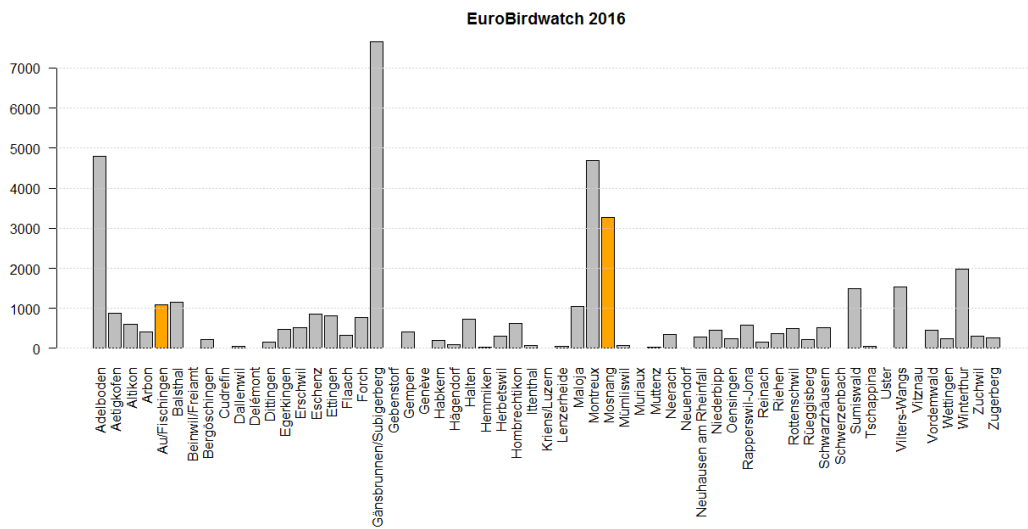

## Anhang EuroBirdwatch

<b>Ortsname</b>	<b>Anzahl Vögel</b>
<b>Adelboden</b>	<b>3681</b>
2012	5409
2013	2364
2014	4022
2015	3510
2016	4789
2017	1991
<b>Aetigkofen</b>	<b>1290</b>
2012	2670
2013	1447
2014	368
2015	1097
2016	877
2017	1281
<b>Altikon</b>	<b>847</b>
2015	830
2016	600
2017	1111
<b>Arbon</b>	<b>1194</b>
2012	1669
2013	1649
2014	1392
2015	1563
2016	419
2017	473
<b>Au/Fischingen</b>	<b>1406</b>
2016	1099
2017	1712
<b>Balsthal</b>	<b>2764</b>
2012	13042
2013	257
2014	81
2015	222
2016	1149
2017	1833
<b>Beinwil/Freiamt</b>	<b>2395</b>
2015	540
2017	4249
<b>Bergöschingen</b>	<b>660</b>
2012	803
2013	568
2014	1046
2015	610
2016	215

2017	717
<b>Beromünster</b>	<b>2053</b>
2016	2053
<b>Bière</b>	<b>800</b>
2014	800
<b>Blauen</b>	<b>21</b>
2012	21
<b>Bleichenberg</b>	<b>0</b>
2012	0
<b>Bubendorf</b>	<b>327</b>
2012	479
2013	175
<b>Buus</b>	<b>213</b>
2012	399
2013	132
2014	142
2015	177
<b>Cudrefin</b>	<b>1770</b>
2012	2500
2013	2650
2017	160
<b>Dallenwil</b>	<b>312</b>
2014	170
2015	235
2016	63
2017	780
<b>Delémont</b>	<b>580</b>
2014	1100
2015	60
<b>Dittingen</b>	<b>614</b>
2012	980
2013	429
2016	155
2017	890
<b>Egerkingen</b>	<b>711</b>
2012	2111
2013	144
2014	269
2015	292
2016	482
2017	969
<b>Erschwil</b>	<b>1159</b>
2012	1370
2013	780
2014	2120
2015	820

2016	523
2017	1338
<b>Eschenz</b>	<b>808</b>
2012	880
2013	1000
2014	750
2015	850
2016	850
2017	520
<b>Ettingen</b>	<b>9964</b>
2012	24700
2013	3330
2014	1090
2015	2039
2016	822
2017	27800
<b>Fischingen</b>	<b>1367</b>
2013	590
2014	1360
2015	2150
<b>Flaach</b>	<b>626</b>
2015	792
2016	326
2017	761
<b>Forch</b>	<b>728</b>
2014	663
2015	586
2016	767
2017	897
<b>Frauenfeld</b>	<b>179</b>
2014	179
<b>Frick</b>	<b>1037</b>
2013	1870
2014	413
2015	1521
2016	345
<b>Gänsbrunnen/Subigerberg</b>	<b>9032</b>
2012	31016
2013	3492
2014	5092
2015	5800
2016	7653
2017	1140
<b>Gebenstorf</b>	<b>294</b>
2013	324
2015	265