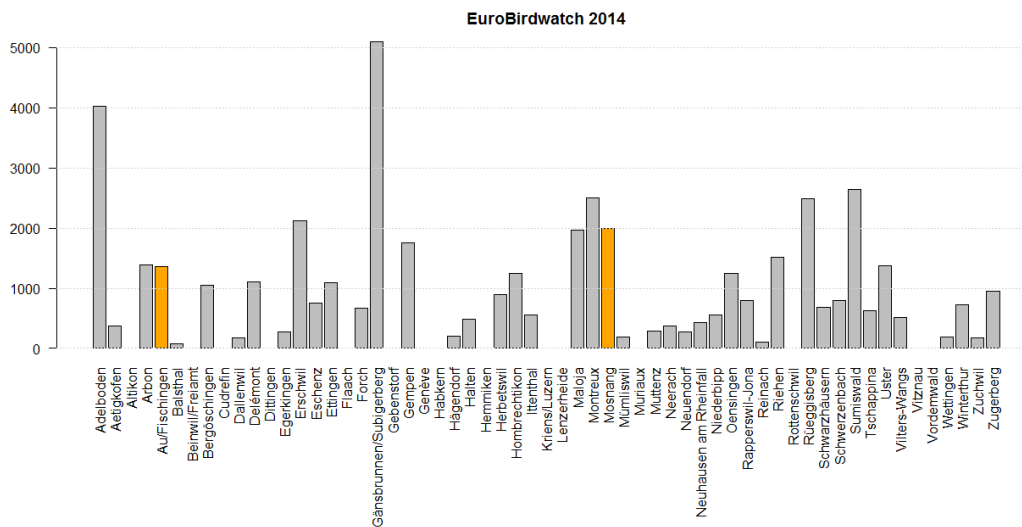

## Anhang EuroBirdwatch

<b>Ortsname</b>	<b>Anzahl Vögel</b>
<b>Adelboden</b>	<b>3681</b>
2012	5409
2013	2364
2014	4022
2015	3510
2016	4789
2017	1991
<b>Aetigkofen</b>	<b>1290</b>
2012	2670
2013	1447
2014	368
2015	1097
2016	877
2017	1281
<b>Altikon</b>	<b>847</b>
2015	830
2016	600
2017	1111
<b>Arbon</b>	<b>1194</b>
2012	1669
2013	1649
2014	1392
2015	1563
2016	419
2017	473
<b>Au/Fischingen</b>	<b>1406</b>
2016	1099
2017	1712
<b>Balsthal</b>	<b>2764</b>
2012	13042
2013	257
2014	81
2015	222
2016	1149
2017	1833
<b>Beinwil/Freiamt</b>	<b>2395</b>
2015	540
2017	4249
<b>Bergöschingen</b>	<b>660</b>
2012	803
2013	568
2014	1046
2015	610
2016	215

2017	717
<b>Beromünster</b>	<b>2053</b>
2016	2053
<b>Bière</b>	<b>800</b>
2014	800
<b>Blauen</b>	<b>21</b>
2012	21
<b>Bleichenberg</b>	<b>0</b>
2012	0
<b>Bubendorf</b>	<b>327</b>
2012	479
2013	175
<b>Buus</b>	<b>213</b>
2012	399
2013	132
2014	142
2015	177
<b>Cudrefin</b>	<b>1770</b>
2012	2500
2013	2650
2017	160
<b>Dallenwil</b>	<b>312</b>
2014	170
2015	235
2016	63
2017	780
<b>Delémont</b>	<b>580</b>
2014	1100
2015	60
<b>Dittingen</b>	<b>614</b>
2012	980
2013	429
2016	155
2017	890
<b>Egerkingen</b>	<b>711</b>
2012	2111
2013	144
2014	269
2015	292
2016	482
2017	969
<b>Erschwil</b>	<b>1159</b>
2012	1370
2013	780
2014	2120
2015	820

2016	523
2017	1338
<b>Eschenz</b>	<b>808</b>
2012	880
2013	1000
2014	750
2015	850
2016	850
2017	520
<b>Ettingen</b>	<b>9964</b>
2012	24700
2013	3330
2014	1090
2015	2039
2016	822
2017	27800
<b>Fischingen</b>	<b>1367</b>
2013	590
2014	1360
2015	2150
<b>Flaach</b>	<b>626</b>
2015	792
2016	326
2017	761
<b>Forch</b>	<b>728</b>
2014	663
2015	586
2016	767
2017	897
<b>Frauenfeld</b>	<b>179</b>
2014	179
<b>Frick</b>	<b>1037</b>
2013	1870
2014	413
2015	1521
2016	345
<b>Gänsbrunnen/Subigerberg</b>	<b>9032</b>
2012	31016
2013	3492
2014	5092
2015	5800
2016	7653
2017	1140
<b>Gebenstorf</b>	<b>294</b>
2013	324
2015	265