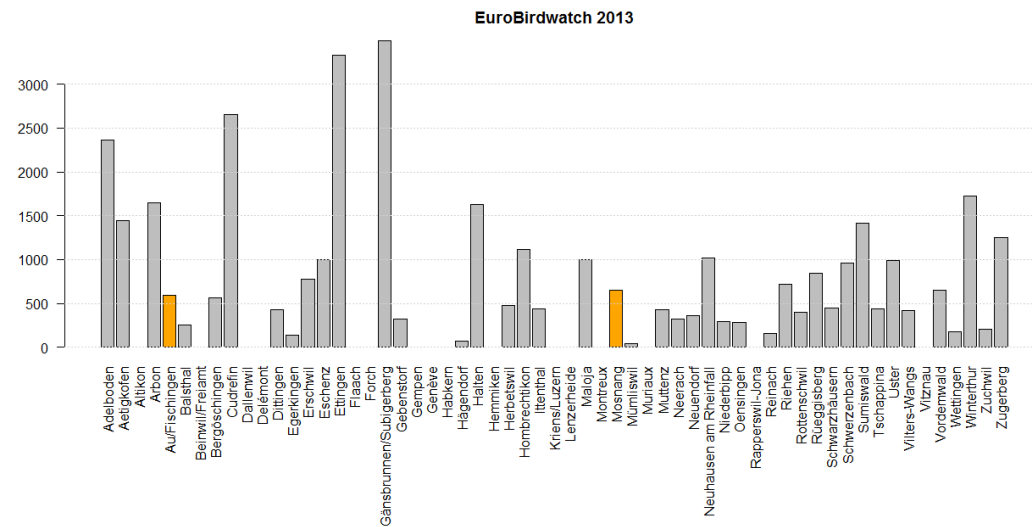

## Anhang EuroBirdwatch

<b>Ortsname</b>	<b>Anzahl Vögel</b>
<b>Adelboden</b>	<b>3681</b>
2012	5409
2013	2364
2014	4022
2015	3510
2016	4789
2017	1991
<b>Aetigkofen</b>	<b>1290</b>
2012	2670
2013	1447
2014	368
2015	1097
2016	877
2017	1281
<b>Altikon</b>	<b>847</b>
2015	830
2016	600
2017	1111
<b>Arbon</b>	<b>1194</b>
2012	1669
2013	1649
2014	1392
2015	1563
2016	419
2017	473
<b>Au/Fischingen</b>	<b>1406</b>
2016	1099
2017	1712
<b>Balsthal</b>	<b>2764</b>
2012	13042
2013	257
2014	81
2015	222
2016	1149
2017	1833
<b>Beinwil/Freiamt</b>	<b>2395</b>
2015	540
2017	4249
<b>Bergöschingen</b>	<b>660</b>
2012	803
2013	568
2014	1046
2015	610
2016	215

2017	717
<b>Beromünster</b>	<b>2053</b>
2016	2053
<b>Bière</b>	<b>800</b>
2014	800
<b>Blauen</b>	<b>21</b>
2012	21
<b>Bleichenberg</b>	<b>0</b>
2012	0
<b>Bubendorf</b>	<b>327</b>
2012	479
2013	175
<b>Buus</b>	<b>213</b>
2012	399
2013	132
2014	142
2015	177
<b>Cudrefin</b>	<b>1770</b>
2012	2500
2013	2650
2017	160
<b>Dallenwil</b>	<b>312</b>
2014	170
2015	235
2016	63
2017	780
<b>Delémont</b>	<b>580</b>
2014	1100
2015	60
<b>Dittingen</b>	<b>614</b>
2012	980
2013	429
2016	155
2017	890
<b>Egerkingen</b>	<b>711</b>
2012	2111
2013	144
2014	269
2015	292
2016	482
2017	969
<b>Erschwil</b>	<b>1159</b>
2012	1370
2013	780
2014	2120
2015	820

2016	523
2017	1338
<b>Eschenz</b>	<b>808</b>
2012	880
2013	1000
2014	750
2015	850
2016	850
2017	520
<b>Ettingen</b>	<b>9964</b>
2012	24700
2013	3330
2014	1090
2015	2039
2016	822
2017	27800
<b>Fischingen</b>	<b>1367</b>
2013	590
2014	1360
2015	2150
<b>Flaach</b>	<b>626</b>
2015	792
2016	326
2017	761
<b>Forch</b>	<b>728</b>
2014	663
2015	586
2016	767
2017	897
<b>Frauenfeld</b>	<b>179</b>
2014	179
<b>Frick</b>	<b>1037</b>
2013	1870
2014	413
2015	1521
2016	345
<b>Gänsbrunnen/Subigerberg</b>	<b>9032</b>
2012	31016
2013	3492
2014	5092
2015	5800
2016	7653
2017	1140
<b>Gebenstorf</b>	<b>294</b>
2013	324
2015	265