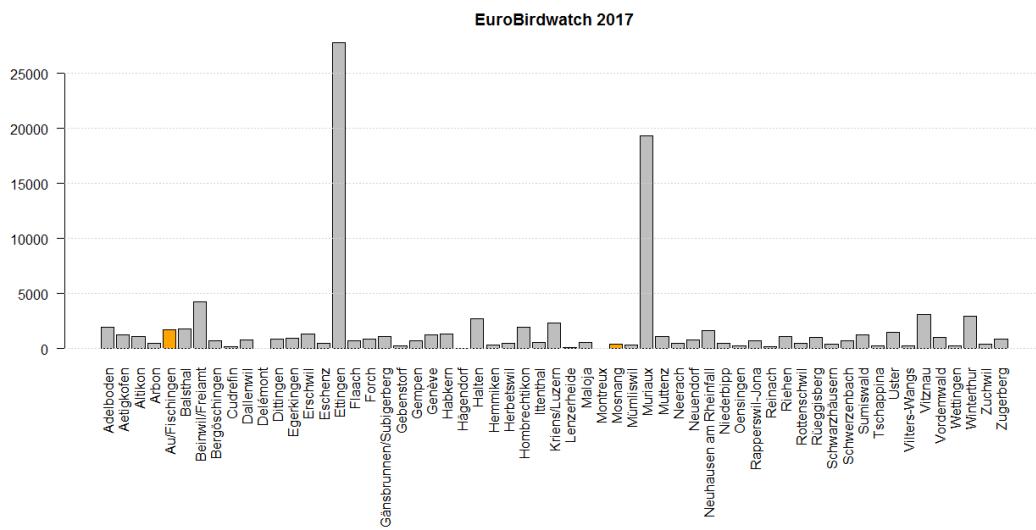

## Anhang EuroBirdwatch

<b>Ortsname</b>	<b>Anzahl Vögel</b>
<b>Adelboden</b>	<b>3681</b>
2012	5409
2013	2364
2014	4022
2015	3510
2016	4789
2017	1991
<b>Aetigkofen</b>	<b>1290</b>
2012	2670
2013	1447
2014	368
2015	1097
2016	877
2017	1281
<b>Altikon</b>	<b>847</b>
2015	830
2016	600
2017	1111
<b>Arbon</b>	<b>1194</b>
2012	1669
2013	1649
2014	1392
2015	1563
2016	419
2017	473
<b>Au/Fischingen</b>	<b>1406</b>
2016	1099
2017	1712
<b>Balsthal</b>	<b>2764</b>
2012	13042
2013	257
2014	81
2015	222
2016	1149
2017	1833
<b>Beinwil/Freiamt</b>	<b>2395</b>
2015	540
2017	4249
<b>Bergöschingen</b>	<b>660</b>
2012	803
2013	568
2014	1046
2015	610
2016	215

2017	717
<b>Beromünster</b>	<b>2053</b>
2016	2053
<b>Bière</b>	<b>800</b>
2014	800
<b>Blauen</b>	<b>21</b>
2012	21
<b>Bleichenberg</b>	<b>0</b>
2012	0
<b>Bubendorf</b>	<b>327</b>
2012	479
2013	175
<b>Buus</b>	<b>213</b>
2012	399
2013	132
2014	142
2015	177
<b>Cudrefin</b>	<b>1770</b>
2012	2500
2013	2650
2017	160
<b>Dallenwil</b>	<b>312</b>
2014	170
2015	235
2016	63
2017	780
<b>Delémont</b>	<b>580</b>
2014	1100
2015	60
<b>Dittingen</b>	<b>614</b>
2012	980
2013	429
2016	155
2017	890
<b>Egerkingen</b>	<b>711</b>
2012	2111
2013	144
2014	269
2015	292
2016	482
2017	969
<b>Erschwil</b>	<b>1159</b>
2012	1370
2013	780
2014	2120
2015	820

2016	523
2017	1338
<b>Eschenz</b>	<b>808</b>
2012	880
2013	1000
2014	750
2015	850
2016	850
2017	520
<b>Ettingen</b>	<b>9964</b>
2012	24700
2013	3330
2014	1090
2015	2039
2016	822
2017	27800
<b>Fischingen</b>	<b>1367</b>
2013	590
2014	1360
2015	2150
<b>Flaach</b>	<b>626</b>
2015	792
2016	326
2017	761
<b>Forch</b>	<b>728</b>
2014	663
2015	586
2016	767
2017	897
<b>Frauenfeld</b>	<b>179</b>
2014	179
<b>Frick</b>	<b>1037</b>
2013	1870
2014	413
2015	1521
2016	345
<b>Gänsbrunnen/Subigerberg</b>	<b>9032</b>
2012	31016
2013	3492
2014	5092
2015	5800
2016	7653
2017	1140
<b>Gebenstorf</b>	<b>294</b>
2013	324
2015	265